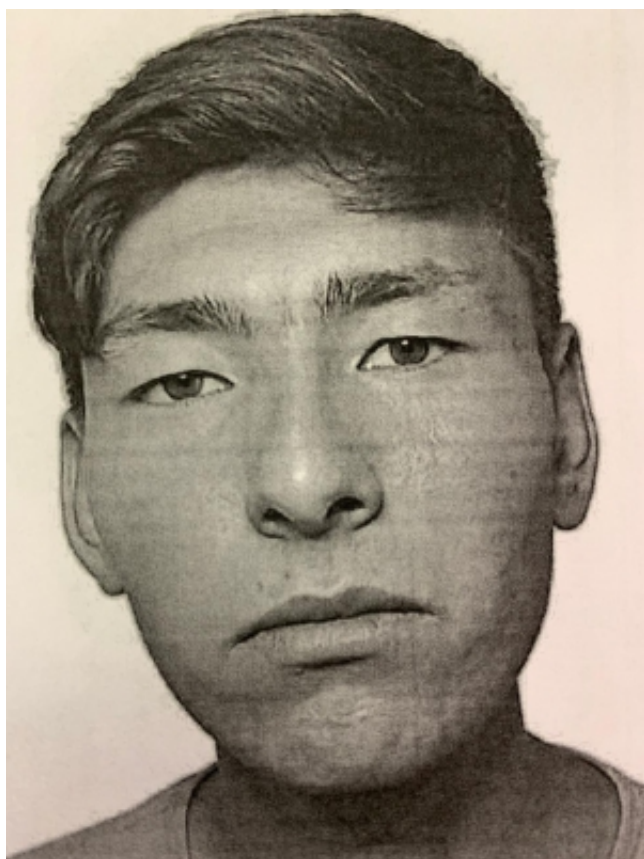

## **В столице по «горячим следам» задержан уроженец иностранного государства, подозреваемый в совершении преступления против половой неприкосновенности**

Следственными органами Московского межрегионального следственного управления на транспорте Следственного комитета Российской Федерации возбуждено уголовное дело в отношении уроженца иностранного государства. Он подозревается в совершении преступления, предусмотренного ч. 1 ст. 132 УК РФ (насильственные действия сексуального характера).

Следствием установлено, что 29 июля 2020 года в вечернее время, подозреваемый, находясь на пассажирской платформе станции «Деловой центр» Московского центрального кольца,

Официальный сайт

# Следственный комитет Российской Федерации

---

пошел к девушке и совершил в отношении нее иные действия сексуального характера с применением насилия.

Потерпевшая смогла оказать активное сопротивление злоумышленнику, после чего он был задержан сотрудниками Управления на транспорте МВД России по ЦФО.

В рамках первоначальных следственных действий и в ходе допроса следователи установили, что подозреваемый неоднократно вступал в переписку с женщинами, в том числе и с несовершеннолетними девочками, посредством социальных сетей отправлял им материалы порнографического содержания. В этой связи следствие предполагает, что злоумышленник может быть причастен к совершению аналогичных преступлений, продолжает работу по установлению лиц, пострадавших от его преступных действий и просит граждан, располагающих какой-либо информацией о мужчине, изображенном на фотографии, позвонить по телефону 8-964-788-30-05 (телефон дежурного по управлению доступен круглосуточно).